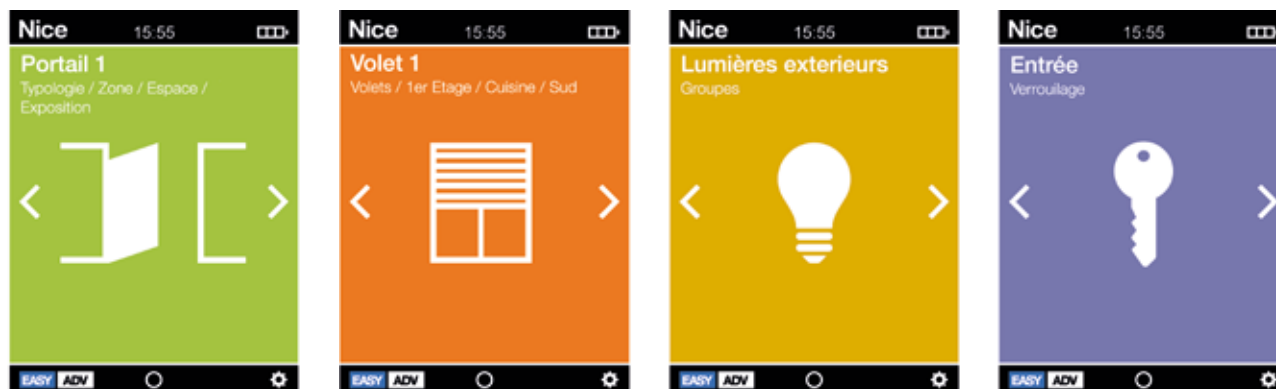

Pratique et fonctionnel.

Au bout de quelques secondes, Era P View passe en veille pour réduire la consommation des piles. Le dispositif est réactivé automatiquement lorsqu'il est retiré du support mural, déplacé ou simplement en appuyant sur une touche, grâce aux capteurs incorporés.

Prise USB : pour la recharge des piles (si elles sont de type rechargeable).

Doté de support magnétique pratique pour la fixation murale.

Compatible avec l'ensemble des gammes Nice :

Era P View permet de gérer l'intégralité des gammes Nice Gate, Door, Screen et Home.

3 TOUCHES POUR LA COMMANDE IMMÉDIATE DE L'AUTOMATISATION

PRATIQUE JOYPAD À 5 TOUCHES

Nice

CODE	DESCRIPTION	PCES/COND.
ERA P VIEW	ÉMETTEUR RADIO MULTIFONCTION AVEC INTERFACE GRAPHIQUE INTUITIVE, POUR GÉRER JUSQU'À 99 DISPOSITIFS INDIVIDUELLEMENT OU EN GROUPES	1

SÉLECTION IMMÉDIATE ET INTUITIVE DU DISPOSITIF À COMMANDER GRÂCE AUX INTERFACES GRAPHIQUES

UTILISATEUR ADVANCED : MENU DE SÉLECTION COMPLET POUR LA PROGRAMMATION ET LA GESTION DE TOUS LES DISPOSITIFS

NICE TOTAL CONTROL