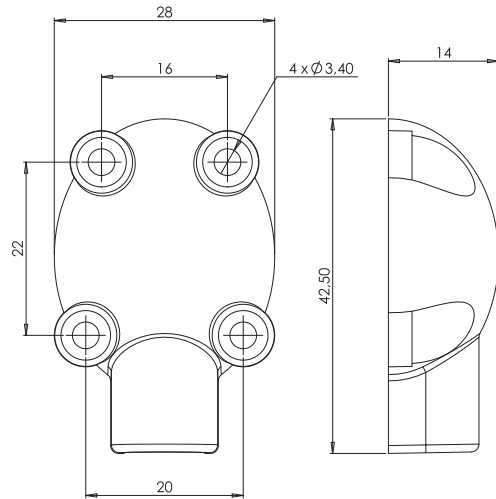

DLI7	DLB7	DLN7	DLI10	DLB10	DLN10	DLRI10 (*)
9/7 mm	9/7 mm	9/7 mm	13/10 mm	13/10 mm	13/10 mm	13/10 mm
inox	blanc	noir	inox	blanc	noir	inox
stainless steel	white	black	stainless steel	white	black	stainless steel
Edelstahl	weiss	schwarz	Edelstahl	weiss	schwarz	Edelstahl
RVS	wit	zwart	RVS	wit	zwart	RVS

(*) renforcé
 reinforced
 verstärkt
 versterkt

NOMENCLATURE
 LIEFERUMFANG
 BILL OF MATERIAL
 INHOUD

(a)	(b)	(c)	(d)	(e)
1	2	2	2	8

DIMENSIONS
 ABMESSUNGEN
 AFMETINGEN

Ø 9/7 mm

Ø 13/10 mm