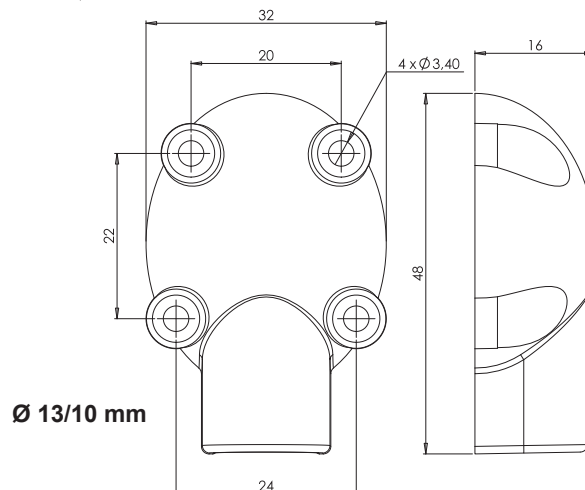

DLI7	DLB7	DLN7	DLI10	DLB10	DLN10	DLRI10 (*)
9/7 mm	9/7 mm	9/7 mm	13/10 mm	13/10 mm	13/10 mm	13/10 mm
inox	blanc	noir	inox	blanc	noir	inox
stainless steel	white	black	stainless steel	white	black	stainless steel
Edelstahl	weiss	schwarz	Edelstahl	weiss	schwarz	Edelstahl
RVS	wit	zwart	RVS	wit	zwart	RVS

(*) renforcé
 reinforced
 verstärkt
 versterkt

NOMENCLATURE
 LIEFERUMFANG
 BILL OF MATERIAL
 INHOUD

(a)	(b)	(c)	(d)	(e)
1	2	2	2	8

DIMENSIONS
 ABMESSUNGEN
 AFMETINGEN

Ø 9/7 mm

Ø 13/10 mm